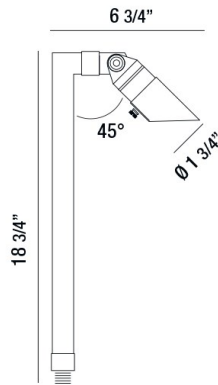

31941, PATH LIGHT, 1X3W, LED, SOLID BRASS

DETALLES DE PRODUCTO

No.	:	31941-013
Color del producto	:	ANTIQUÉ BRONZE
Anchura	:	6.75"
diámetro	:	1.75"
Altura	:	18.75"
Peso	:	1.7lbs

FUENTE DE LUZ DETALLES

Tipo de fuente de luz	:	INTEGRATED LED
Voltaje de entrada	:	12V
Voltaje de la bombilla	:	12V
Tipo de enchufe	:	LED
Vataje total	:	3W
Lumen total	:	120lm
Kelvin	:	2700K
CRI	:	80
Regulable	:	No

OPTIONS AVAILABLE

ARTÍCULO NO.	REFINEMENT	SOMBRA
31941-013	ANTIQUÉ BRONZE	

DETALLES TÉCNICOS

Clasificación del IP	:	65
la posición	:	WET
aprobación	:	
Título 24	:	Yes
ángulo del haz	:	40
ajuste vertical	:	45