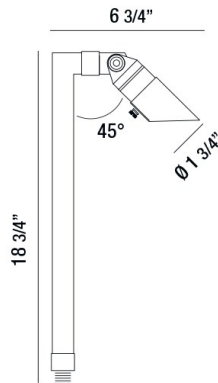

31941, PATH LIGHT, 1X3W, LED, SOLID BRASS

DÉTAILS DU PRODUIT

Non.	:	31941-013
Couleur du produit	:	ANTIQUÉ BRONZE
Largeur	:	6.75"
diamètre	:	1.75"
Taille	:	18.75"
Poids	:	1.7lbs

DÉTAILS DE LA SOURCE LUMINEUSE

Type de source lumineuse	:	INTEGRATED LED
Tension d'entrée	:	12V
Tension de l'ampoule	:	12V
Type de prise	:	LED
Puissance totale	:	3W
Lumen total	:	120lm
Kelvin	:	2700K
CRI	:	80
Dimmable	:	No

OPTIONS AVAILABLE

NUMÉRO D'ARTICLE	FINI	OMBRE
31941-013	ANTIQUÉ BRONZE	

DÉTAILS TECHNIQUES

Classement IP	:	65
la localisation	:	WET
approbation	:	
Titre 24	:	Yes
angle de faisceau	:	40
réglage vertical	:	45

RENSEIGNEMENTS SUR LE PROJET