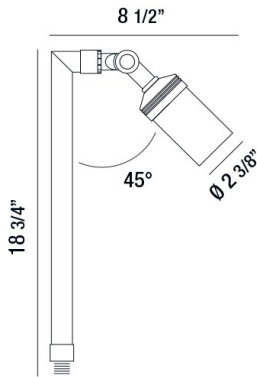

INFORMACIÓN DEL PROYECTO

Nombre del trabajo: Fecha: Categoría:

Comentarios: