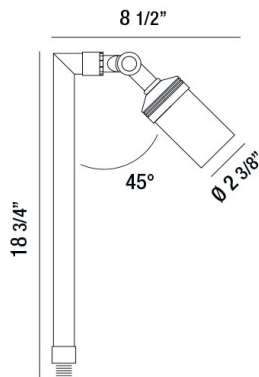

OPTIONS AVAILABLE

NUMÉRO D'ARTICLE	FINI	OMBRE
31942-010	ANTIQUÉ BRONZE