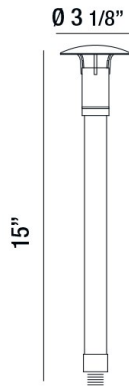

31943, PATH LIGHT,3W,LED,SOLID BRASS

DETALLES DE PRODUCTO

No.	:	31943-017
Color del producto	:	ANTIQUÉ BRONZE
diámetro	:	3.125"
Altura	:	15"
Peso	:	1.4lbs

FUENTE DE LUZ DETALLES

Tipo de fuente de luz	:	INTEGRATED LED
Voltaje de entrada	:	12V
Voltaje de la bombilla	:	12V
Tipo de enchufe	:	LED
Vataje total	:	3W
Lumen total	:	120lm
Kelvin	:	2700K
CRI	:	80

DETALLES TÉCNICOS

Clasificación del IP	:	65
la posición	:	WET
aprobación	:	
Título 24	:	Yes

OPTIONS AVAILABLE

ARTÍCULO NO.	REFINEMENT	SOMBRA
31943-017	ANTIQUÉ BRONZE	

INFORMACIÓN DEL PROYECTO

Nombre del trabajo: Fecha: Categoría: