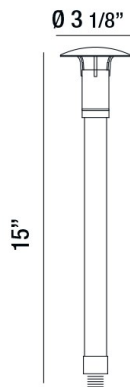

31943, PATH LIGHT,3W,LED,SOLID BRASS

DÉTAILS DU PRODUIT

Non.	:	31943-017
Couleur du produit	:	ANTIQUE BRONZE
diamètre	:	3.125"
Taille	:	15"
Poids	:	1.4lbs

DÉTAILS DE LA SOURCE LUMINEUSE

Type de source lumineuse	:	INTEGRATED LED
Tension d'entrée	:	12V
Tension de l'ampoule	:	12V
Type de prise	:	LED
Puissance totale	:	3W
Lumen total	:	120lm
Kelvin	:	2700K
CRI	:	80

DÉTAILS TECHNIQUES

Classement IP	:	65
la localisation	:	WET
approbation	:	
Titre 24	:	Yes

OPTIONS AVAILABLE

NUMÉRO D'ARTICLE	FINI	OMBRE
31943-017	ANTIQUE BRONZE	

RENSEIGNEMENTS SUR LE PROJET

Nom du travail: Date: Catégorie: