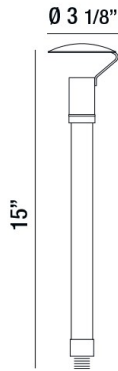

31944, PATH LIGHT,3W,LED,SOLID BRASS,ANTIQUE BRZ

DETALLES DE PRODUCTO

No.	:	31944-014
Color del producto	:	ANTIQUÉ BRONZE
diámetro	:	3.125"
Altura	:	15"
Peso	:	1.5lbs

FUENTE DE LUZ DETALLES

Tipo de fuente de luz	:	INTEGRATED LED
Voltaje de entrada	:	12V
Voltaje de la bombilla	:	12V
Tipo de enchufe	:	LED
Vataje total	:	3W
Lumen total	:	150lm
Kelvin	:	2700K
CRI	:	80

OPTIONS AVAILABLE

ARTÍCULO NO.	REFINEMENT	SOMBRA
31944-014	ANTIQUÉ BRONZE	

DETALLES TÉCNICOS

Clasificación del IP	:	65
aprobación	:	
Título 24	:	Yes

INFORMACIÓN DEL PROYECTO

Nombre del trabajo: Fecha: Categoría: