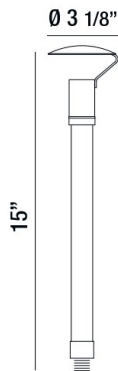

31944, PATH LIGHT,3W,LED,SOLID BRASS,ANTIQUE BRZ

DÉTAILS DU PRODUIT

Non.	:	31944-014
Couleur du produit	:	ANTIQUE BRONZE
diamètre	:	3.125"
Taille	:	15"
Poids	:	1.5lbs

DÉTAILS DE LA SOURCE LUMINEUSE

Type de source lumineuse	:	INTEGRATED LED
Tension d'entrée	:	12V
Tension de l'ampoule	:	12V
Type de prise	:	LED
Puissance totale	:	3W
Lumen total	:	150lm
Kelvin	:	2700K
CRI	:	80

DÉTAILS TECHNIQUES

Classement IP	:	65
approbation	:	
Titre 24	:	Yes

OPTIONS AVAILABLE

NUMÉRO D'ARTICLE	FINI	OMBRE
31944-014	ANTIQUE BRONZE	

RENSEIGNEMENTS SUR LE PROJET

Nom du travail: Date: Catégorie:

Commentaires: