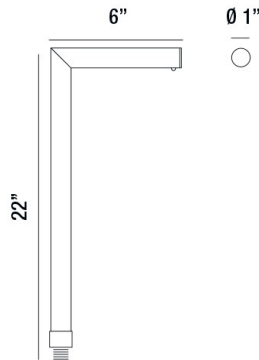

INFORMACIÓN DEL PROYECTO

Nombre del trabajo: Fecha: Categoría:

Comentarios: