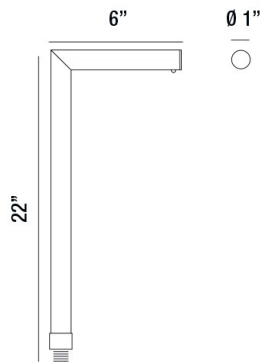

OPTIONS AVAILABLE

NUMÉRO D'ARTICLE	FINI	OMBRE
31946-018	ANTIQUÉ BRONZE