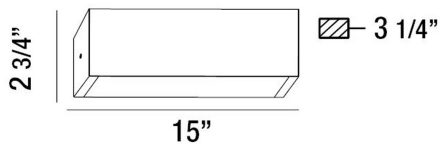

ANELLO, WALL MOUNT

DETALLES DE PRODUCTO

No.	:	32121-018
Color del producto	:	CHROME
Material del producto	:	METAL
Color de sombra / acento	:	FROSTED
Material de sombra / acento	:	GLASS
Anchura	:	15"
Altura	:	2.75"
extensión	:	3.25"
Peso	:	11lbs

FUENTE DE LUZ DETALLES

Tipo de fuente de luz	:	INTEGRATED LED
Voltaje de entrada	:	120V
Voltaje de la bombilla	:	120V
Vataje total	:	12W
Lúmenes entregados	:	550lm
Kelvin	:	3000K
CRI	:	80+
Regulable	:	Yes

OPTIONS AVAILABLE

ARTÍCULO NO.	REFINEMENT	SOMBRA
32121-018	CHROME	FROSTED

DETALLES TÉCNICOS

montaje	:	Up or Down
aprobación	:	

INFORMACIÓN DEL PROYECTO

Nombre del trabajo: Fecha: Categoría:

Comentarios: