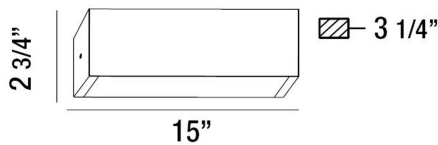

ANELLO, WALL MOUNT

DÉTAILS DU PRODUIT

Non.	:	32121-018
Couleur du produit	:	CHROME
Product Material	:	METAL
Matériau du produit	:	FROSTED
Ombre / Couleur d'accent	:	GLASS
Largeur	:	15"
Taille	:	2.75"
extension	:	3.25"
Poids	:	11lbs

DÉTAILS DE LA SOURCE LUMINEUSE

Type de source lumineuse	:	INTEGRATED LED
Tension d'entrée	:	120V
Tension de l'ampoule	:	120V
Puissance totale	:	12W
Lumens fournis	:	550lm
Kelvin	:	3000K
CRI	:	80+
Dimmable	:	Yes

OPTIONS AVAILABLE

NUMÉRO D'ARTICLE	FINI	OMBRE
32121-018	CHROME	FROSTED

DÉTAILS TECHNIQUES

montage	:	Up or Down
approbation	:	

RENSEIGNEMENTS SUR LE PROJET

Nom du travail: Date: Catégorie:

Commentaires: