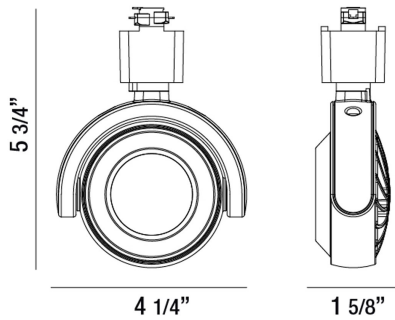

32360, 1-LIGHT 20W LED

DETALLES DE PRODUCTO

No.	:	32360-35-01
Color del producto	:	BLACK
Color de sombra / acento	:	CLEAR
Longitud	:	4.25"
Anchura	:	1.625"
Altura	:	5.75"
Peso	:	0.5lbs

FUENTE DE LUZ DETALLES

Tipo de fuente de luz	:	INTEGRATED LED
Voltaje de entrada	:	120V
Voltaje de la bombilla	:	120V
Tipo de enchufe	:	LED
Vataje total	:	20W
Lúmenes iniciales	:	1400lm
Kelvin	:	3500K
CRI	:	80
Regulable	:	Yes

OPTIONS AVAILABLE

ARTÍCULO NO.	REFINEMENT	SOMBRA
32360-35-01	BLACK	CLEAR
32360-35-02	WHITE	CLEAR

DETALLES TÉCNICOS

Clasificación del IP	:	20
la posición	:	DRY
aprobación	:	
Título 24	:	Yes
ángulo del haz	:	24
ajuste vertical	:	90
ajuste horizontal	:	340