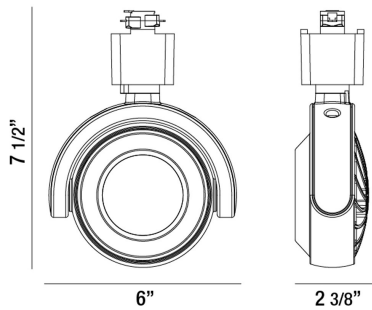

32361, 1-LIGHT 30W LED

OPTIONS AVAILABLE

ARTÍCULO NO.	REFINEMENT	SOMBRA
32361-35-01	BLACK	CLEAR
32361-35-02	WHITE	CLEAR

DETALLES DE PRODUCTO

No.	:	32361-35-01
Color del producto	:	BLACK
Color de sombra / acento	:	CLEAR
Longitud	:	6"
Anchura	:	2.375"
Altura	:	7.5"
Peso	:	1.4lbs

FUENTE DE LUZ DETALLES

Tipo de fuente de luz	:	INTEGRATED LED
Voltaje de entrada	:	120V
Voltaje de la bombilla	:	120V
Tipo de enchufe	:	LED
Vataje total	:	30W
Lúmenes iniciales	:	2100lm
Kelvin	:	3500K
CRI	:	80
Regulable	:	Yes

DETALLES TÉCNICOS

Clasificación del IP	:	20
la posición	:	DRY
aprobación	:	
Título 24	:	Yes
ángulo del haz	:	24
ajuste vertical	:	90
ajuste horizontal	:	340

INFORMACIÓN DEL PROYECTO

 Nombre del trabajo: Fecha: Tipo: