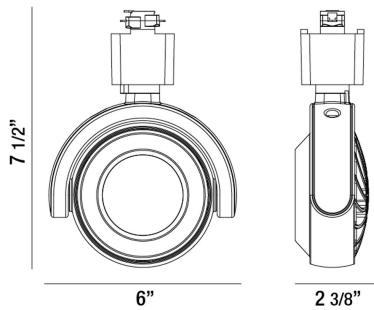

32361, 1-LIGHT 30W LED

DÉTAILS DU PRODUIT

Non.	:	32361-35-01
Couleur du produit	:	BLACK
Matériau du produit	:	CLEAR
Longueur	:	6"
Largeur	:	2.375"
Taille	:	7.5"
Poids	:	1.4lbs

DÉTAILS DE LA SOURCE LUMINEUSE

Type de source lumineuse	:	INTEGRATED LED
Tension d'entrée	:	120V
Tension de l'ampoule	:	120V
Type de prise	:	LED
Puissance totale	:	30W
Lumens initiaux	:	2100lm
Kelvin	:	3500K
CRI	:	80
Dimmable	:	Yes

OPTIONS AVAILABLE

NUMÉRO D'ARTICLE	FINI	OMBRE
32361-35-01	BLACK	CLEAR
32361-35-02	WHITE	CLEAR

DÉTAILS TECHNIQUES

Classement IP	:	20
la localisation	:	DRY
approbation	:	
Titre 24	:	Yes
angle de faisceau	:	24
réglage vertical	:	90
réglage horizontal	:	340