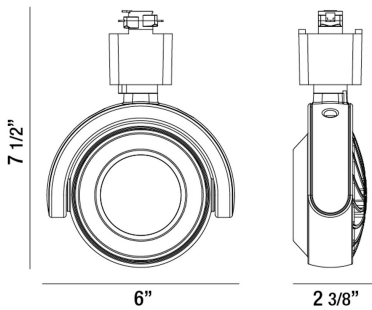

### DETALLES DE PRODUCTO

No.	:	32362-35-01
Color del producto	:	BLACK
Color de sombra / acento	:	CLEAR
Longitud	:	6"
Anchura	:	2.375"
Altura	:	7.5"
Peso	:	1.4lbs

### DETALLES TÉCNICOS

Clasificación del IP	:	20
la posición	:	DRY
aprobación	:	
Título 24	:	Yes
ángulo del haz	:	24
ajuste vertical	:	90