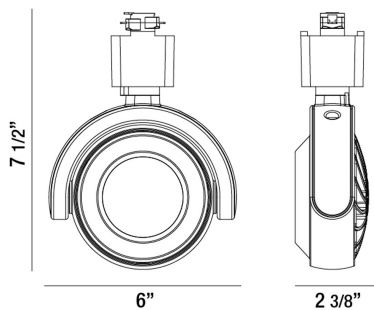

### DÉTAILS DU PRODUIT

Non.	:	32362-35-01
Couleur du produit	:	BLACK
Matériau du produit	:	CLEAR
Longueur	:	6"
Largeur	:	2.375"
Taille	:	7.5"
Poids	:	1.4lbs

### DÉTAILS DE LA SOURCE LUMINEUSE

Type de source lumineuse	:	INTEGRATED LED
Tension d'entrée	:	120V
Tension de l'ampoule	:	120V
Type de prise	:	LED
Puissance totale	:	40W
Lumens initiaux	:	2800lm
Kelvin	:	3500K
CRI	:	80
Dimmable	:	Yes

### DÉTAILS TECHNIQUES

Classement IP	:	20
la localisation	:	DRY
approbation	:	
Titre 24	:	Yes
angle de faisceau	:	24
réglage vertical	:	90