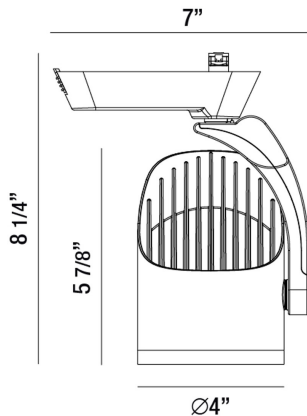

32363, 1-LIGHT 40W LED

DETALLES DE PRODUCTO

No.	:	32363-35-01
Color del producto	:	BLACK
Color de sombra / acento	:	CLEAR
Longitud	:	7"
Anchura	:	4"
Altura	:	8.25"
Peso	:	2lbs

FUENTE DE LUZ DETALLES

Tipo de fuente de luz	:	INTEGRATED LED
Voltaje de entrada	:	120V
Voltaje de la bombilla	:	120V
Tipo de enchufe	:	LED
Vataje total	:	40W
Lúmenes iniciales	:	2800lm
Kelvin	:	3500K
CRI	:	90
Regulable	:	Yes

OPTIONS AVAILABLE

ARTÍCULO NO.	REFINEMENT	SOMBRA
32363-35-01	BLACK	CLEAR
32363-35-02	WHITE	CLEAR

DETALLES TÉCNICOS

Clasificación del IP	:	20
la posición	:	DRY
aprobación	:	
Título 24	:	Yes
ángulo del haz	:	24
ajuste vertical	:	90
ajuste horizontal	:	340