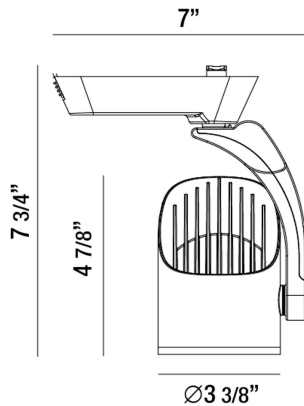

32364, 1-LIGHT 30W LED

DETALLES DE PRODUCTO

No.	:	32364-35-01
Color del producto	:	BLACK
Color de sombra / acento	:	CLEAR
Longitud	:	7"
Anchura	:	3.375"
Altura	:	7.75"
Peso	:	1lbs

FUENTE DE LUZ DETALLES

Tipo de fuente de luz	:	INTEGRATED LED
Voltaje de entrada	:	120V
Voltaje de la bombilla	:	120V
Tipo de enchufe	:	LED
Vataje total	:	30W
Lúmenes iniciales	:	2100lm
Kelvin	:	3500K
CRI	:	90
Regulable	:	Yes

OPTIONS AVAILABLE

ARTÍCULO NO.	REFINEMENT	SOMBRA
32364-35-01	BLACK	CLEAR
32364-35-02	WHITE	CLEAR

DETALLES TÉCNICOS

Clasificación del IP	:	20
la posición	:	DRY
aprobación	:	
Título 24	:	Yes
ángulo del haz	:	24
ajuste vertical	:	90
ajuste horizontal	:	340