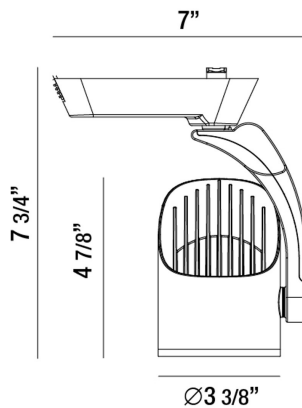

32364, 1-LIGHT 30W LED

DÉTAILS DU PRODUIT

Non.	:	32364-35-01
Couleur du produit	:	BLACK
Matériau du produit	:	CLEAR
Longueur	:	7"
Largeur	:	3.375"
Taille	:	7.75"
Poids	:	1lbs

DÉTAILS DE LA SOURCE LUMINEUSE

Type de source lumineuse	:	INTEGRATED LED
Tension d'entrée	:	120V
Tension de l'ampoule	:	120V
Type de prise	:	LED
Puissance totale	:	30W
Lumens initiaux	:	2100lm
Kelvin	:	3500K
CRI	:	90
Dimmable	:	Yes

OPTIONS AVAILABLE

NUMÉRO D'ARTICLE	FINI	OMBRE
32364-35-01	BLACK	CLEAR
32364-35-02	WHITE	CLEAR

DÉTAILS TECHNIQUES

Classement IP	:	20
la localisation	:	DRY
approbation	:	
Titre 24	:	Yes
angle de faisceau	:	24
réglage vertical	:	90
réglage horizontal	:	340