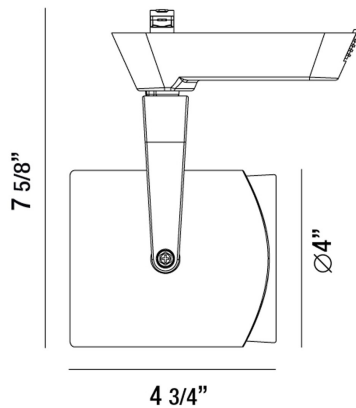

32367, 1-LIGHT 40W LED

DÉTAILS DU PRODUIT

Non.	:	32367-35-01
Couleur du produit	:	BLACK
Matériau du produit	:	CLEAR
Longueur	:	7"
Largeur	:	4"
Taille	:	7.625"
Poids	:	3.1lbs

DÉTAILS DE LA SOURCE LUMINEUSE

Type de source lumineuse	:	INTEGRATED LED
Tension d'entrée	:	120V
Tension de l'ampoule	:	120V
Type de prise	:	LED
Puissance totale	:	40W
Lumens initiaux	:	2800lm
Kelvin	:	3500K
CRI	:	80
Dimmable	:	Yes

OPTIONS AVAILABLE

NUMÉRO D'ARTICLE	FINI	OMBRE
32367-35-01	BLACK	CLEAR
32367-35-02	WHITE	CLEAR

DÉTAILS TECHNIQUES

Classement IP	:	20
la localisation	:	DRY
approbation	:	
Titre 24	:	Yes
angle de faisceau	:	24 TO 60
réglage vertical	:	90
réglage horizontal	:	340