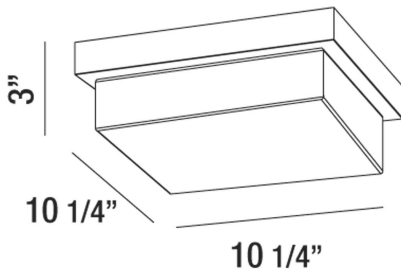

DETALLES TÉCNICOS

la posición	:	DRY
aprobación	:	

INFORMACIÓN DEL PROYECTO

Nombre del trabajo: Fecha: Tipo:

Comentarios: