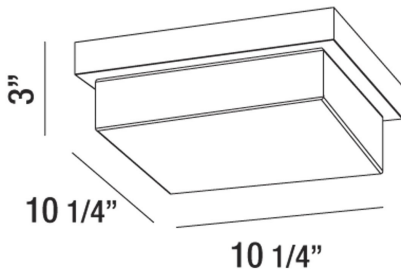

DÉTAILS TECHNIQUES

la localisation	:	DRY
approbation	:	

RENSEIGNEMENTS SUR LE PROJET

Nom du travail: Date: Type:

Commentaires: