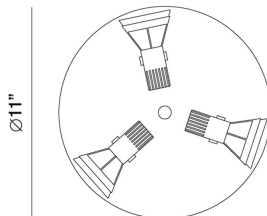

VORTEX, 3-LIGHT 18W LED

DETALLES DE PRODUCTO

No.	:	32753-011
Color del producto	:	SATIN NICKEL
Color de sombra / acento	:	FROST
diámetro	:	11"
Altura	:	5"
Peso	:	3.2lbs

FUENTE DE LUZ DETALLES

Tipo de fuente de luz	:	INTEGRATED LED
Voltaje de entrada	:	120V
Voltaje de la bombilla	:	120V
Tipo de enchufe	:	LED
Vataje total	:	18W
Lúmenes iniciales	:	1500lm
Kelvin	:	3000K
CRI	:	80
Regulable	:	Yes

OPTIONS AVAILABLE

ARTÍCULO NO.	REFINEMENT	SOMBRA
32753-011	SATIN NICKEL	FROST

DETALLES TÉCNICOS

Clasificación del IP	:	20
la posición	:	DRY
aprobación	:	
Título 24	:	Yes
ángulo del haz	:	60
ajuste vertical	:	90
ajuste horizontal	:	350