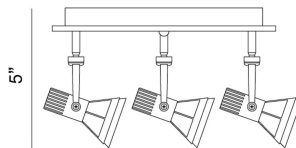

VORTEX, 3-LIGHT 18W LED

DETALLES DE PRODUCTO

No.	:	32753-011
Color del producto	:	SATIN NICKEL
Color de sombra / acento	:	FROST
diámetro	:	11"
Altura	:	5"
Peso	:	3.2lbs

FUENTE DE LUZ DETALLES

Tipo de fuente de luz	:	INTEGRATED LED
Voltaje de entrada	:	120V
Voltaje de la bombilla	:	120V
Tipo de enchufe	:	LED
Vataje total	:	18W
Lúmenes iniciales	:	1500lm
Kelvin	:	3000K
CRI	:	80
Regulable	:	Yes

OPTIONS AVAILABLE

ARTÍCULO NO.	REFINEMENT	SOMBRA
32753-011	SATIN NICKEL	FROST

DETALLES TÉCNICOS

Clasificación del IP	:	20
la posición	:	DRY
aprobación	:	
Título 24	:	Yes
ángulo del haz	:	60
ajuste vertical	:	90
ajuste horizontal	:	350