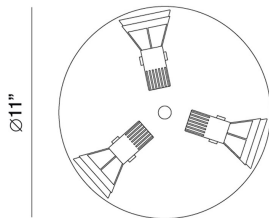

OPTIONS AVAILABLE

NUMÉRO D'ARTICLE	FINI	OMBRE
32753-011	SATIN NICKEL	FROST