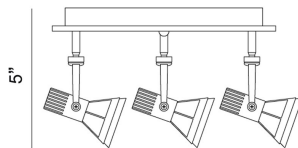

OPTIONS AVAILABLE

NUMÉRO D'ARTICLE	FINI	OMBRE
32753-011	SATIN NICKEL	FROST