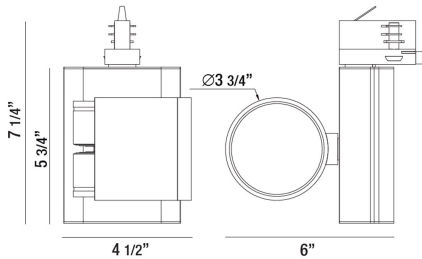

### DETALLES DE PRODUCTO

No.	:	32986-35-01
Color del producto	:	BLACK
Longitud	:	6"
Anchura	:	4.5"
Altura	:	7.25"
Peso	:	2.2lbs

### FUENTE DE LUZ DETALLES

Tipo de fuente de luz	:	INTEGRATED LED
Voltaje de entrada	:	120V
Voltaje de la bombilla	:	120V
Tipo de enchufe	:	LED
Vataje total	:	30W
Lúmenes iniciales	:	2500lm
Kelvin	:	3500K
CRI	:	80
Regulable	:	Yes

### DETALLES TÉCNICOS

Clasificación del IP	:	20
la posición	:	DRY
aprobación	:	
Título 24	:	Yes
ángulo del haz	:	38
ajuste vertical	:	90
ajuste horizontal	:	270