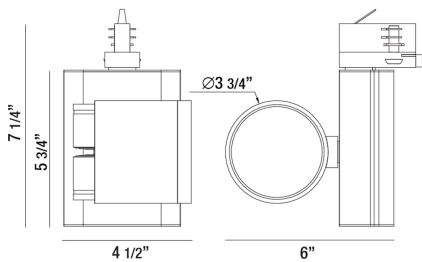

32986, 1-LIGHT 30W LED

DÉTAILS DU PRODUIT

Non.	:	32986-35-01
Couleur du produit	:	BLACK
Longueur	:	6"
Largeur	:	4.5"
Taille	:	7.25"
Poids	:	2.2lbs

DÉTAILS DE LA SOURCE LUMINEUSE

Type de source lumineuse	:	INTEGRATED LED
Tension d'entrée	:	120V
Tension de l'ampoule	:	120V
Type de prise	:	LED
Puissance totale	:	30W
Lumens initiaux	:	2500lm
Kelvin	:	3500K
CRI	:	80
Dimmable	:	Yes

OPTIONS AVAILABLE

NUMÉRO D'ARTICLE	FINI	OMBRE
32986-35-01	BLACK	
32986-35-02	WHITE	

DÉTAILS TECHNIQUES

Classement IP	:	20
la localisation	:	DRY
approbation	:	
Titre 24	:	Yes
angle de faisceau	:	38
réglage vertical	:	90
réglage horizontal	:	270