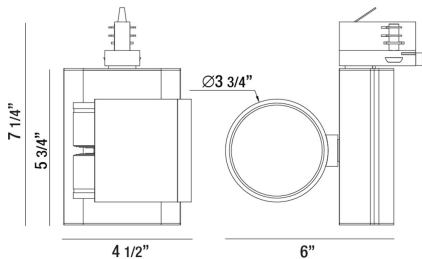

32986, 1-LIGHT 30W LED

DETALLES DE PRODUCTO

No.	:	32986-35-02
Color del producto	:	WHITE
Longitud	:	6"
Anchura	:	4.5"
Altura	:	7.25"
Peso	:	2.2lbs

FUENTE DE LUZ DETALLES

Tipo de fuente de luz	:	INTEGRATED LED
Voltaje de entrada	:	120V
Voltaje de la bombilla	:	120V
Tipo de enchufe	:	LED
Vataje total	:	30W
Lúmenes iniciales	:	2500lm
Kelvin	:	3500K
CRI	:	80
Regulable	:	Yes

OPTIONS AVAILABLE

ARTÍCULO NO.	REFINEMENT	SOMBRA
32986-35-02	WHITE	

DETALLES TÉCNICOS

Clasificación del IP	:	20
la posición	:	DRY
aprobación	:	
Título 24	:	Yes
ángulo del haz	:	38
ajuste vertical	:	90
ajuste horizontal	:	270