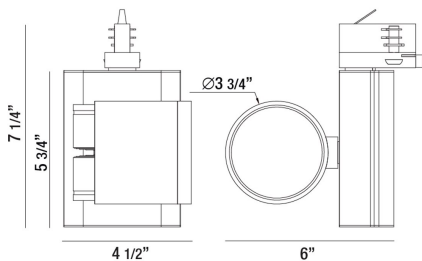

32986, 1-LIGHT 30W LED

DÉTAILS DU PRODUIT

Non.	:	32986-35-02
Couleur du produit	:	WHITE
Longueur	:	6"
Largeur	:	4.5"
Taille	:	7.25"
Poids	:	2.2lbs

DÉTAILS DE LA SOURCE LUMINEUSE

Type de source lumineuse	:	INTEGRATED LED
Tension d'entrée	:	120V
Tension de l'ampoule	:	120V
Type de prise	:	LED
Puissance totale	:	30W
Lumens initiaux	:	2500lm
Kelvin	:	3500K
CRI	:	80
Dimmable	:	Yes

OPTIONS AVAILABLE

NUMÉRO D'ARTICLE	FINI	OMBRE
32986-35-02	WHITE	

DÉTAILS TECHNIQUES

Classement IP	:	20
la localisation	:	DRY
approbation	:	
Titre 24	:	Yes
angle de faisceau	:	38
réglage vertical	:	90
réglage horizontal	:	270