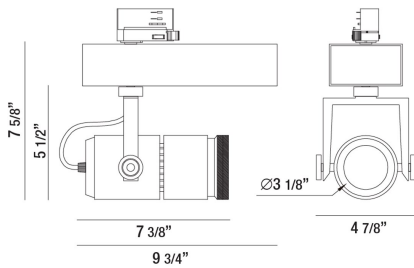

32988, 1-LIGHT 35W LED

DETALLES DE PRODUCTO

No.	:	32988-35-01
Color del producto	:	BLACK
Longitud	:	9.75"
Anchura	:	4.875"
Altura	:	7.625"
Peso	:	4.4lbs

FUENTE DE LUZ DETALLES

Tipo de fuente de luz	:	INTEGRATED LED
Voltaje de entrada	:	120V
Voltaje de la bombilla	:	120V
Tipo de enchufe	:	LED
Vataje total	:	35W
Lúmenes iniciales	:	2950lm
Kelvin	:	3500K
CRI	:	80
Regulable	:	Yes

OPTIONS AVAILABLE

ARTÍCULO NO.	REFINEMENT	SOMBRA
32988-35-01	BLACK	
32988-35-02	WHITE	

DETALLES TÉCNICOS

Clasificación del IP	:	20
la posición	:	DRY
aprobación	:	
Título 24	:	Yes
ángulo del haz	:	10-70
ajuste vertical	:	90
ajuste horizontal	:	270