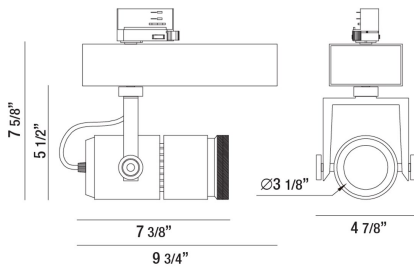

32988, 1-LIGHT 35W LED

DÉTAILS DU PRODUIT

Non.	:	32988-35-01
Couleur du produit	:	BLACK
Longueur	:	9.75"
Largeur	:	4.875"
Taille	:	7.625"
Poids	:	4.4lbs

DÉTAILS DE LA SOURCE LUMINEUSE

Type de source lumineuse	:	INTEGRATED LED
Tension d'entrée	:	120V
Tension de l'ampoule	:	120V
Type de prise	:	LED
Puissance totale	:	35W
Lumens initiaux	:	2950lm
Kelvin	:	3500K
CRI	:	80
Dimmable	:	Yes

OPTIONS AVAILABLE

NUMÉRO D'ARTICLE	FINI	OMBRE
32988-35-01	BLACK	
32988-35-02	WHITE	

DÉTAILS TECHNIQUES

Classement IP	:	20
la localisation	:	DRY
approbation	:	
Titre 24	:	Yes
angle de faisceau	:	10-70
réglage vertical	:	90
réglage horizontal	:	270