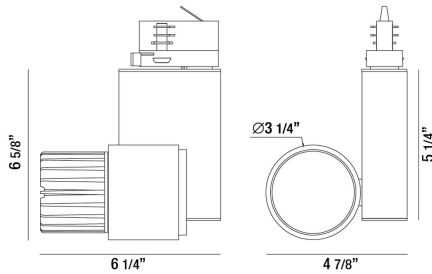

GALLERY, 1-LIGHT LED TRACK, 20W

DÉTAILS DU PRODUIT

Non.	:	32990-35-01
Couleur du produit	:	BLACK
Longueur	:	6.25"
Largeur	:	4.875"
Taille	:	6.625"
Poids	:	1.9lbs

DÉTAILS DE LA SOURCE LUMINEUSE

Type de source lumineuse	:	INTEGRATED LED
Tension d'entrée	:	120V
Tension de l'ampoule	:	120V
Type de prise	:	LED
Puissance totale	:	20W
Lumens initiaux	:	1700lm
Kelvin	:	3500K
CRI	:	80
Dimmable	:	Yes

OPTIONS AVAILABLE

NUMÉRO D'ARTICLE	FINI	OMBRE
32990-35-01	BLACK	
32990-35-02	WHITE	

DÉTAILS TECHNIQUES

Classement IP	:	20
la localisation	:	DRY
approbation	:	
Titre 24	:	Yes
angle de faisceau	:	35
réglage vertical	:	90
réglage horizontal	:	270