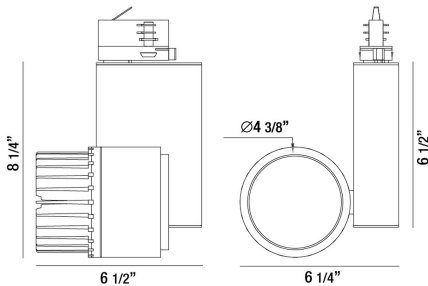

GALLERY, 1-LIGHT LED TRACK 30W

DETALLES DE PRODUCTO

No.	:	32991-35-01
Color del producto	:	BLACK
Longitud	:	6.5"
Anchura	:	6.25"
Altura	:	8.25"
Peso	:	2.9lbs

FUENTE DE LUZ DETALLES

Tipo de fuente de luz	:	INTEGRATED LED
Voltaje de entrada	:	120V
Voltaje de la bombilla	:	120V
Tipo de enchufe	:	LED
Vataje total	:	30W
Lúmenes iniciales	:	2550lm
Kelvin	:	3500K
CRI	:	80
Regulable	:	Yes

OPTIONS AVAILABLE

ARTÍCULO NO.	REFINEMENT	SOMBRA
32991-35-01	BLACK	
32991-35-02	WHITE	

DETALLES TÉCNICOS

Clasificación del IP	:	20
la posición	:	DRY
aprobación	:	
Título 24	:	Yes
ángulo del haz	:	35
ajuste vertical	:	90
ajuste horizontal	:	270