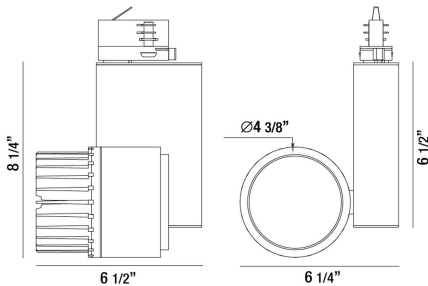

GALLERY, 1-LIGHT LED TRACK 30W

DÉTAILS DU PRODUIT

Non.	:	32991-35-01
Couleur du produit	:	BLACK
Longueur	:	6.5"
Largeur	:	6.25"
Taille	:	8.25"
Poids	:	2.9lbs

DÉTAILS DE LA SOURCE LUMINEUSE

Type de source lumineuse	:	INTEGRATED LED
Tension d'entrée	:	120V
Tension de l'ampoule	:	120V
Type de prise	:	LED
Puissance totale	:	30W
Lumens initiaux	:	2550lm
Kelvin	:	3500K
CRI	:	80
Dimmable	:	Yes

OPTIONS AVAILABLE

NUMÉRO D'ARTICLE	FINI	OMBRE
32991-35-01	BLACK	
32991-35-02	WHITE	

DÉTAILS TECHNIQUES

Classement IP	:	20
la localisation	:	DRY
approbation	:	
Titre 24	:	Yes
angle de faisceau	:	35
réglage vertical	:	90
réglage horizontal	:	270