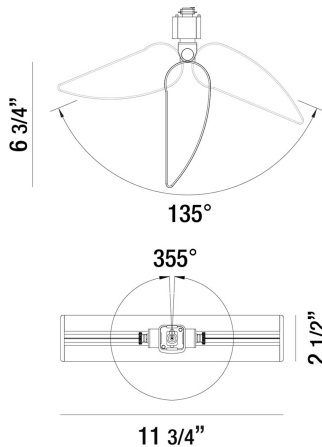

## DIPPER, 1-LIGHT LED TRACK, 30W

### DETALLES DE PRODUCTO

No.	:	32993-35-01
Color del producto	:	BLACK
Longitud	:	11.75"
Anchura	:	2.5"
Altura	:	6.75"
Peso	:	3lbs

### DETALLES TÉCNICOS

Clasificación del IP	:	20
la posición	:	DRY
aprobación	:	
Título 24	:	Yes
ángulo del haz	:	100
ajuste vertical	:	67.5
ajuste horizontal	:	355