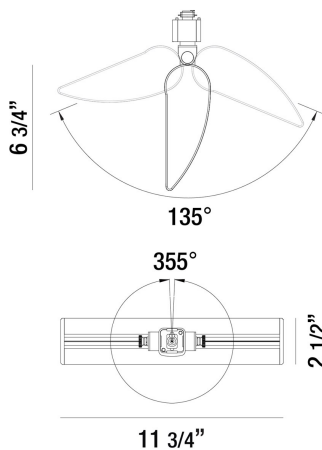

DIPPER, 1-LIGHT LED TRACK, 30W

DÉTAILS DU PRODUIT

Non.	:	32993-35-01
Couleur du produit	:	BLACK
Longueur	:	11.75"
Largeur	:	2.5"
Taille	:	6.75"
Poids	:	3lbs

DÉTAILS DE LA SOURCE LUMINEUSE

Type de source lumineuse	:	INTEGRATED LED
Tension d'entrée	:	120V
Tension de l'ampoule	:	120V
Type de prise	:	LED
Puissance totale	:	30W
Lumens initiaux	:	2000lm
Kelvin	:	3500K
CRI	:	80
Dimmable	:	Yes

OPTIONS AVAILABLE

NUMÉRO D'ARTICLE	FINI	OMBRE
32993-35-01	BLACK	

DÉTAILS TECHNIQUES

Classement IP	:	20
la localisation	:	DRY
approbation	:	
Titre 24	:	Yes
angle de faisceau	:	100
réglage vertical	:	67.5
réglage horizontal	:	355