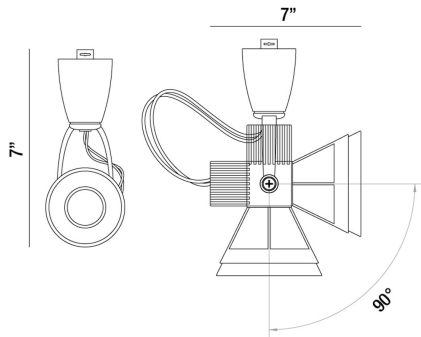

### DETALLES DE PRODUCTO

No.	:	33218-02
Color del producto	:	WHITE
Color de sombra / acento	:	FROST
Longitud	:	4"
Anchura	:	3.125"
Altura	:	7"

### FUENTE DE LUZ DETALLES

Tipo de fuente de luz	:	INTEGRATED LED
Voltaje de la bombilla	:	120V
Tipo de enchufe	:	LED
Vataje total	:	6W
Lúmenes iniciales	:	500lm
Kelvin	:	3000K
CRI	:	80
Regulable	:	Yes

### DETALLES TÉCNICOS

Clasificación del IP	:	20
la posición	:	DRY
aprobación	:	
Título 24	:	Yes
ángulo del haz	:	60
ajuste vertical	:	90
ajuste horizontal	:	350