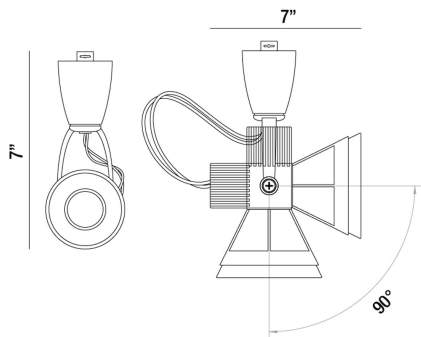

VORTEX, 1-LIGHT LED

DÉTAILS DU PRODUIT

Non.	:	33218-02
Couleur du produit	:	WHITE
Matériau du produit	:	FROST
Longueur	:	4"
Largeur	:	3.125"
Taille	:	7"

DÉTAILS DE LA SOURCE LUMINEUSE

Type de source lumineuse	:	INTEGRATED LED
Tension de l'ampoule	:	120V
Type de prise	:	LED
Puissance totale	:	6W
Lumens initiaux	:	500lm
Kelvin	:	3000K
CRI	:	80
Dimmable	:	Yes

OPTIONS AVAILABLE

NUMÉRO D'ARTICLE	FINI	OMBRE
33218-02	WHITE	FROST
33218-34	SATIN NICKEL	FROST

DÉTAILS TECHNIQUES

Classement IP	:	20
la localisation	:	DRY
approbation	:	
Titre 24	:	Yes
angle de faisceau	:	60
réglage vertical	:	90
réglage horizontal	:	350