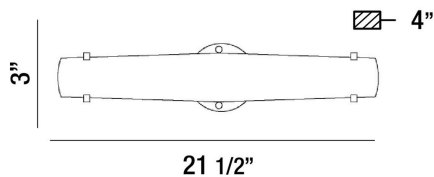

INFORMACIÓN DEL PROYECTO

Nombre del trabajo: Fecha: Categoría:

Comentarios: