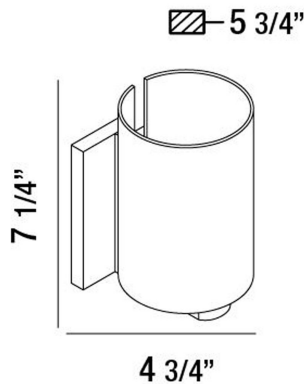

DETALLES TÉCNICOS

montaje	:	Up
la posición	:	DRY
aprobación	:	

INFORMACIÓN DEL PROYECTO

Nombre del trabajo: Fecha: Categoría:

Comentarios: