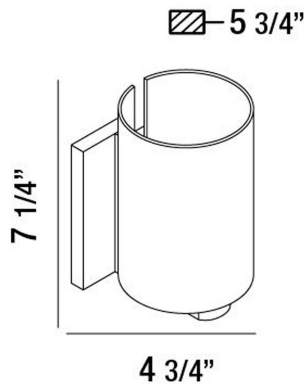

DÉTAILS TECHNIQUES

montage	:	Up
la localisation	:	DRY
approbation	:	

RENSEIGNEMENTS SUR LE PROJET

Nom du travail: Date: Catégorie:

Commentaires: