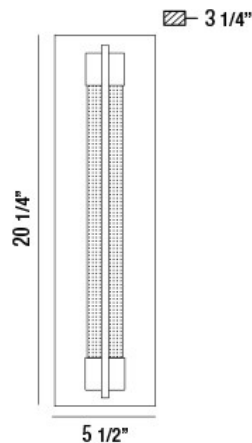

PARI, LED OUTDOOR WALL SCONCE

DETALLES DE PRODUCTO

No.	:	33692-012
Color del producto	:	ANTIQUE SILVER
Color de sombra / acento	:	SEEDED GLASS
Anchura	:	5.5"
Altura	:	20.25"
extensión	:	3.25"
Peso	:	10.8lbs

FUENTE DE LUZ DETALLES

Tipo de fuente de luz	:	INTEGRATED LED
Voltaje de entrada	:	120V
Voltaje de la bombilla	:	120V
Tipo de enchufe	:	LED
Vataje total	:	10W
Lúmenes iniciales	:	800lm
Kelvin	:	3000K
CRI	:	90+
Regulable	:	Yes

OPTIONS AVAILABLE

ARTÍCULO NO.	REFINEMENT	SOMBRA
33692-012	ANTIQUE SILVER	SEEDED GLASS

DETALLES TÉCNICOS

Longitud del toldo / placa posterior	:	20.5"
Altura del toldo / placa trasera	:	0.75"
Ancho del toldo / placa posterior	:	5.5"
el operador	:	ZEGA
Clasificación del IP	:	54
la posición	:	WET
aprobación	:	
Título 24	:	Yes