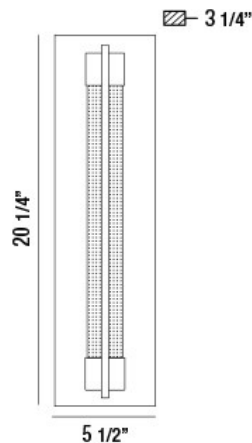

PARI, LED OUTDOOR WALL SCONCE

DÉTAILS DU PRODUIT

Non.	:	33692-012
Couleur du produit	:	ANTIQUÉ SILVER
Matériau du produit	:	SEEDED GLASS
Largeur	:	5.5"
Taille extension	:	20.25"
Poids	:	10.8lbs

DÉTAILS DE LA SOURCE LUMINEUSE

Type de source lumineuse	:	INTEGRATED LED
Tension d'entrée	:	120V
Tension de l'ampoule	:	120V
Type de prise	:	LED
Puissance totale	:	10W
Lumens initiaux	:	800lm
Kelvin	:	3000K
CRI	:	90+
Dimmable	:	Yes

OPTIONS AVAILABLE

NUMÉRO D'ARTICLE	FINI	OMBRE
33692-012	ANTIQUÉ SILVER	SEEDED GLASS

DÉTAILS TECHNIQUES

Canopée / Longueur Backplate	:	20.5"
Canopée / Hauteur Backplate	:	0.75"
Canopée / Largeur Backplate	:	5.5"
le conducteur	:	ZEGA
Classement IP	:	54
la localisation approbation	:	WET
	:	
Titre 24	:	Yes