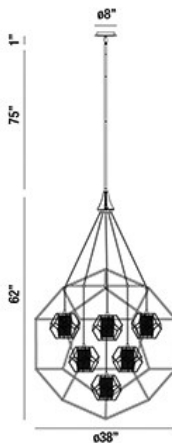

BETTINO, 38" ROUND CHANDELIER

OPTIONS AVAILABLE

ARTÍCULO NO.	REFINEMENT	SOMBRA
33702-018	BLACK	BLACK/BRASS

DETALLES DE PRODUCTO

No.	:	33702-018
Color del producto	:	BLACK
Material del producto	:	METAL
Color de sombra / acento	:	BLACK/BRASS
Material de sombra / acento	:	METAL CAGE
diámetro	:	38"
Altura	:	62"
altura total	:	120"
Peso	:	17.6lbs

FUENTE DE LUZ DETALLES

número de bombillas	:	7
fuentes de luz	:	Incandescent
Tipo de fuente de luz	:	B10
Voltaje de entrada	:	120V
Voltaje de la bombilla	:	120V
Tipo de enchufe	:	E12
potencia	:	60W
Vataje total	:	420W
bombilla incluida	:	No
Regulable	:	Yes

DETALLES TÉCNICOS

Tipo de soporte colgante	:	ROD
Longitud del soporte colgante	:	57"
varillas incluidas	:	3"+6"+12"+18"+18"+18"
Altura del toldo / placa trasera	:	1"
diámetro de la marquesina / placa trasera	:	8"
la posición	:	DRY
aprobación	:	