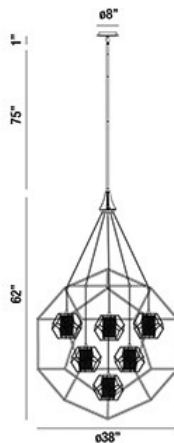

## BETTINO, 38" ROUND CHANDELIER

### DÉTAILS DU PRODUIT

Non.	:	33702-018
Couleur du produit	:	BLACK
Product Material	:	METAL
Matériau du produit	:	BLACK/BRASS
Ombre / Couleur d'accent	:	METAL CAGE
diamètre	:	38"
Taille	:	62"
hauteur totale	:	120"
Poids	:	17.6lbs

### DÉTAILS DE LA SOURCE LUMINEUSE

nombre d'ampoules	:	7
Source de lumière	:	Incandescent
Type de source lumineuse	:	B10
Tension d'entrée	:	120V
Tension de l'ampoule	:	120V
Type de prise	:	E12
puissance	:	60W
Puissance totale	:	420W
ampoule incluse	:	No
Dimmable	:	Yes

### DÉTAILS TECHNIQUES

Type de support suspendu	:	ROD
Longueur de support suspendu	:	57"
tiges incluses	:	3"+6"+12"+18"+18"+18"
Canopée / Hauteur Backplate	:	1"
diamètre de l'auvent / plaque arrière	:	8"
la localisation	:	DRY
approbation	:	