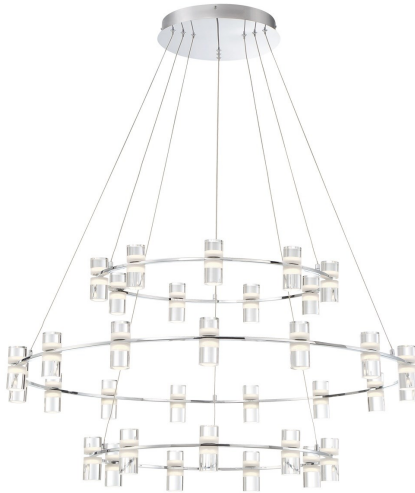

NETTO, 41" ROUND CHANDELIER

DÉTAILS DU PRODUIT

Non.	:	33726-014
Couleur du produit	:	CHROME
Product Material	:	METAL
Matériau du produit	:	CLEAR
Ombre / Couleur d'accent	:	ACRYLIC
diamètre	:	40.5"
Taille	:	4"
hauteur totale	:	193.75"
Poids	:	22lbs

DÉTAILS DE LA SOURCE LUMINEUSE

Type de source lumineuse	:	INTEGRATED LED
Tension d'entrée	:	120V
Tension de l'ampoule	:	120V
Type de prise	:	LED
Puissance totale	:	132W
Lumens fournis	:	7920lm
Kelvin	:	3000K
CRI	:	90+
Dimmable	:	Yes

OPTIONS AVAILABLE

NUMÉRO D'ARTICLE	FINI	OMBRE
33726-014	CHROME	CLEAR

DÉTAILS TECHNIQUES

Type de support suspendu	:	AIRCRAFT CABLE
Longueur de support suspendu	:	180"
Canopée / Hauteur Backplate	:	1.75"
diamètre de l'auvent / plaque arrière	:	13"
la localisation approbation	:	DRY
	:	