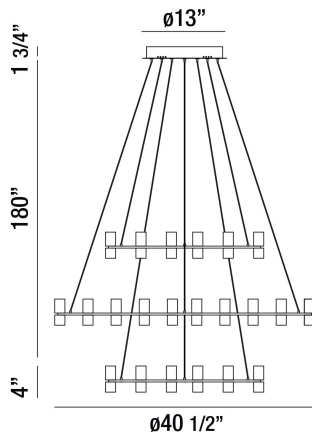

RENSEIGNEMENTS SUR LE PROJET

Nom du travail: Date: Catégorie:

Commentaires: