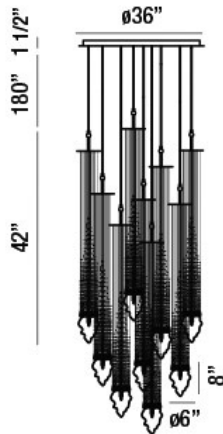

CASCATA, 36" ROUND CHANDELIER

OPTIONS AVAILABLE

ARTÍCULO NO.	REFINEMENT	SOMBRA
33749-013	.	AMBER

DETALLES DE PRODUCTO

No.	:	33749-013
Color del producto	:	.
Material del producto	:	METAL
Color de sombra / acento	:	AMBER
Material de sombra / acento	:	HAND-BLOWN GLASS/CRYSTAL BEADING
diámetro	:	36"
Altura	:	42"
altura total	:	223.5"
Peso	:	85.8lbs
diámetro de la sombra	:	6"

FUENTE DE LUZ DETALLES

número de bombillas	:	9
fuentes de luz	:	Halogen
Tipo de fuente de luz	:	G9
Voltaje de entrada	:	120V
Voltaje de la bombilla	:	120V
Tipo de enchufe	:	G9
potencia	:	40W
Vataje total	:	360W
bombilla incluida	:	Yes
Regulable	:	Yes

DETALLES TÉCNICOS

Tipo de soporte colgante	:	WIRE
Longitud del soporte colgante	:	180"
Altura del toldo / placa trasera	:	1.5"
diámetro de la marquesina / placa trasera	:	36"
la posición	:	DRY
aprobación	:	