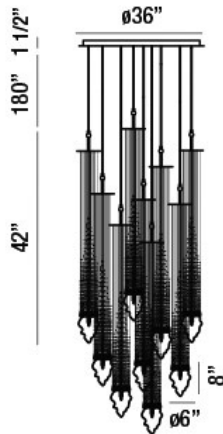

CASCATA, 36" ROUND CHANDELIER

OPTIONS AVAILABLE

NUMÉRO D'ARTICLE	FINI	OMBRE
33749-013	.	AMBER

DÉTAILS DU PRODUIT

Non.	:	33749-013
Couleur du produit	:	.
Product Material	:	METAL
Matériau du produit	:	AMBER
Ombre / Couleur d'accent	:	HAND-BLOWN GLASS/CRYSTAL BEADING
diamètre	:	36"
Taille	:	42"
hauteur totale	:	223.5"
Poids	:	85.8lbs
diamètre de l'abat-jour	:	6"

DÉTAILS DE LA SOURCE LUMINEUSE

nombre d'ampoules	:	9
Source de lumière	:	Halogen
Type de source lumineuse	:	G9
Tension d'entrée	:	120V
Tension de l'ampoule	:	120V
Type de prise	:	G9
puissance	:	40W
Puissance totale	:	360W
ampoule incluse	:	Yes
Dimmable	:	Yes

DÉTAILS TECHNIQUES

Type de support suspendu	:	WIRE
Longueur de support suspendu	:	180"
Canopée / Hauteur Backplate	:	1.5"
diamètre de l'auvent / plaque arrière	:	36"
la localisation	:	DRY
approbation	:	