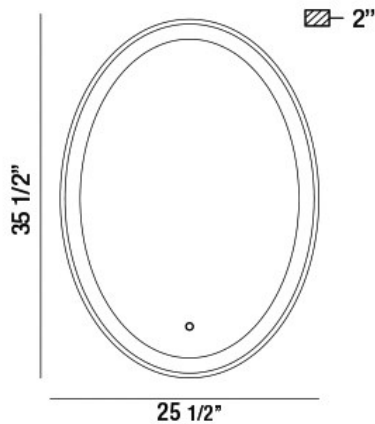

INFORMACIÓN DEL PROYECTO

Nombre del trabajo: Fecha: Categoría:

Comentarios: