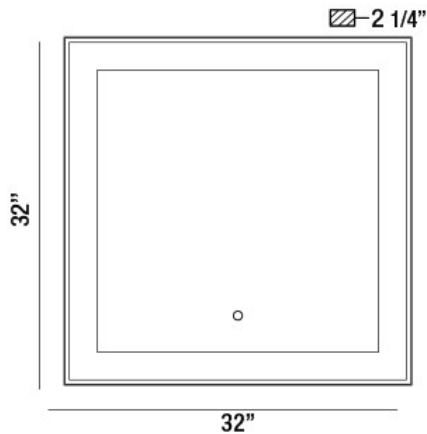

DETALLES TÉCNICOS

la posición	:	DAMP
aprobación	:	

INFORMACIÓN DEL PROYECTO

Nombre del trabajo: Fecha: Categoría:

Comentarios: